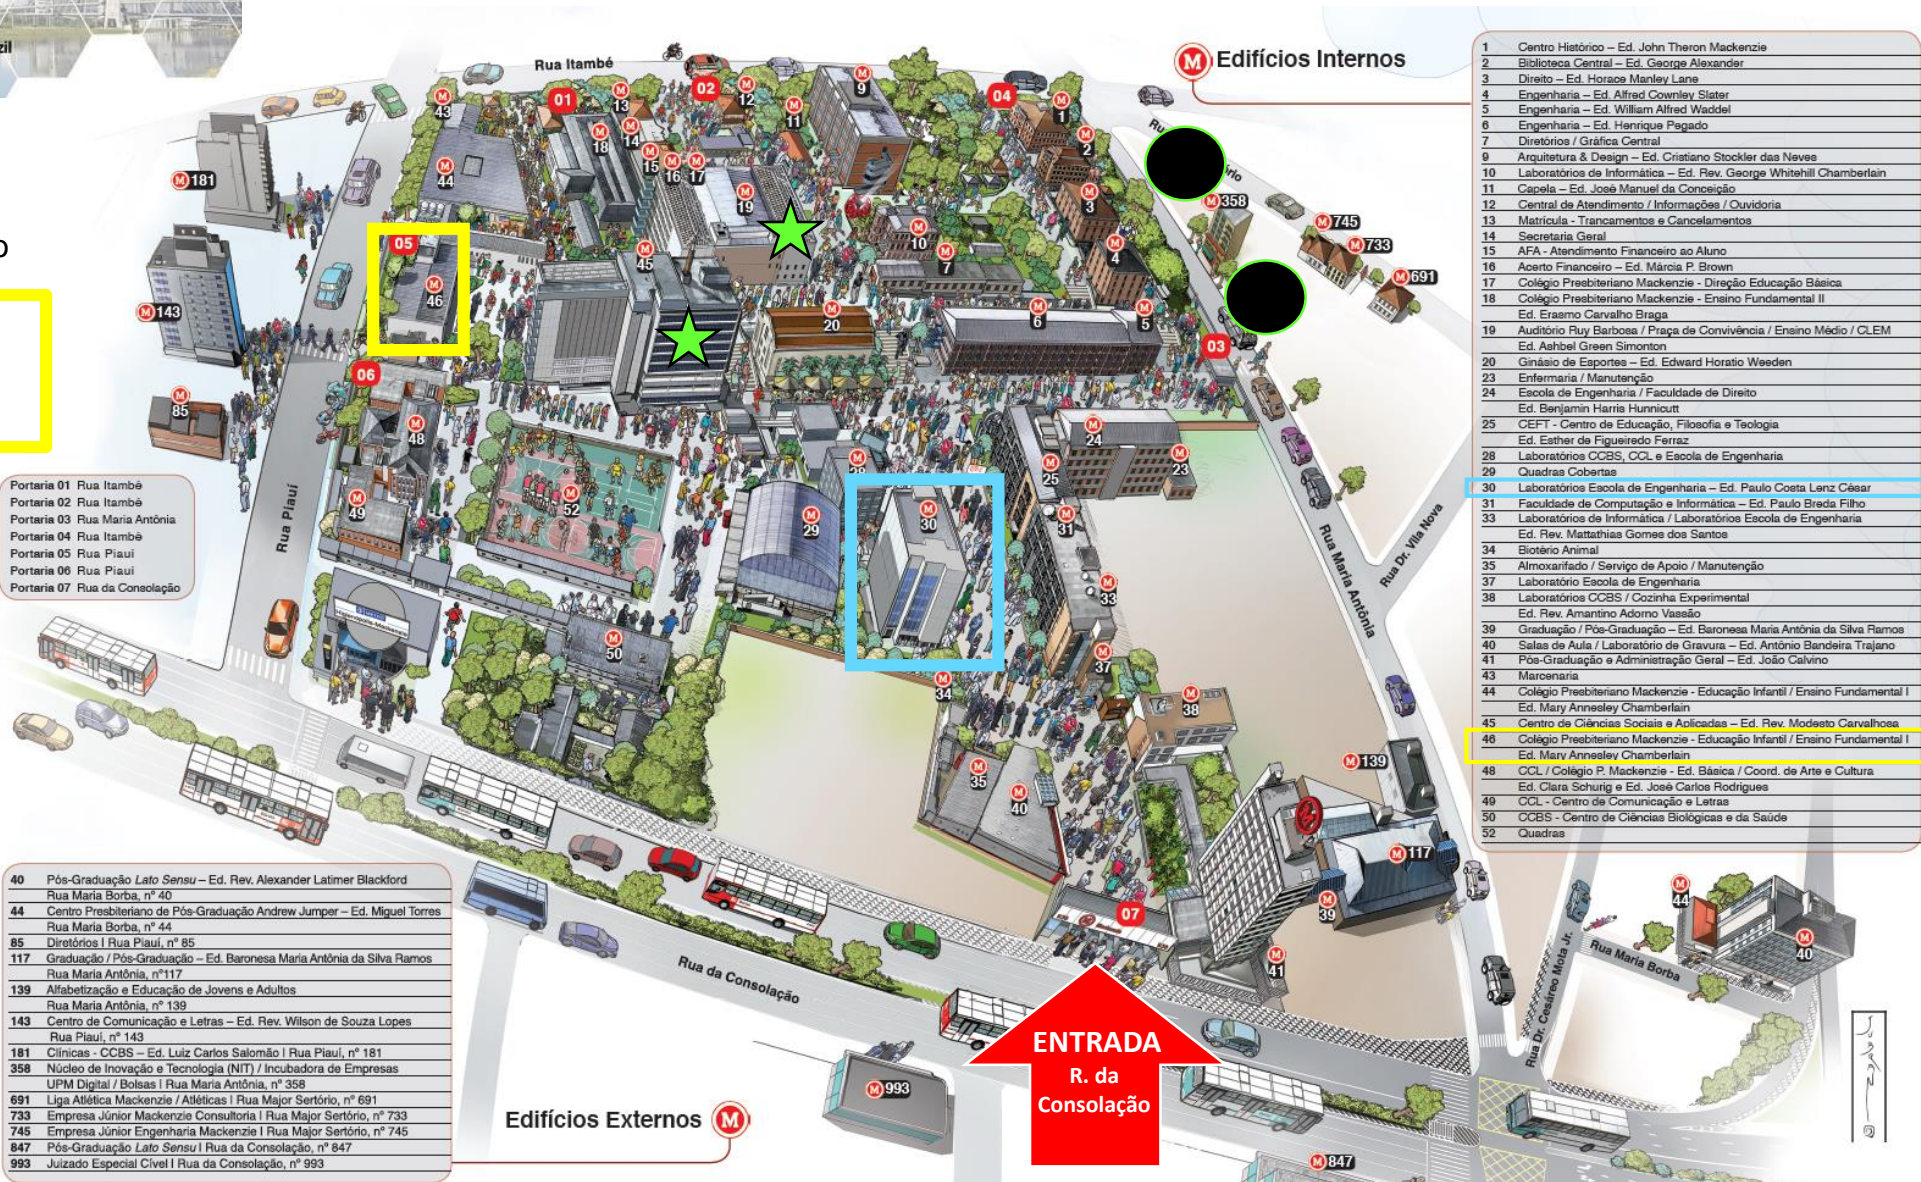

Universidade Presbiteriana
Mackenzie

R. da Consolação, 930, Consolação

CONGRESSO

Auditório Escola Americana
Prédio 46

RECEPÇÃO FINAL

MACKGRAPH
Prédio 30 – Térreo

★ Praça de alimentação

● Restaurantes
(almoço)

- Portaria 01 Rua Itambé
- Portaria 02 Rua Itambé
- Portaria 03 Rua Maria Antônia
- Portaria 04 Rua Itambé
- Portaria 05 Rua Plauí
- Portaria 06 Rua Plauí
- Portaria 07 Rua da Consolação

- 40 Pós-Graduação *Lato Sensu* – Ed. Rev. Alexander Latimer Blackford
Rua Maria Borba, nº 40
- 44 Centro Presbiteriano de Pós-Graduação Andrew Jumper – Ed. Miquel Torres
Rua Maria Borba, nº 44
- 85 Direitórios I Rua Plauí, nº 85
- 117 Graduação / Pós-Graduação – Ed. Baronesa Maria Antônia da Silva Ramos
Rua Maria Antônia, nº 117
- 139 Alfabetização e Educação de Jovens e Adultos
Rua Maria Antônia, nº 139
- 143 Centro de Comunicação e Letras – Ed. Rev. Wilson de Souza Lopes
Rua Plauí, nº 143
- 181 Clínicas - CCBS – Ed. Luiz Carlos Salomão I Rua Plauí, nº 181
- 358 Núcleo de Inovação e Tecnologia (NIT) / Incubadora de Empresas
UPM Digital / Bolsas I Rua Maria Antônia, nº 358
- 691 Liga Atlético Mackenzie / Atlético I Rua Major Sertório, nº 691
- 733 Empresa Júnior Mackenzie Consultoria I Rua Major Sertório, nº 733
- 745 Empresa Júnior Engenharia Mackenzie I Rua Major Sertório, nº 745
- 847 Pós-Graduação *Lato Sensu* I Rua da Consolação, nº 847
- 993 Juizado Especial Cível I Rua da Consolação, nº 993